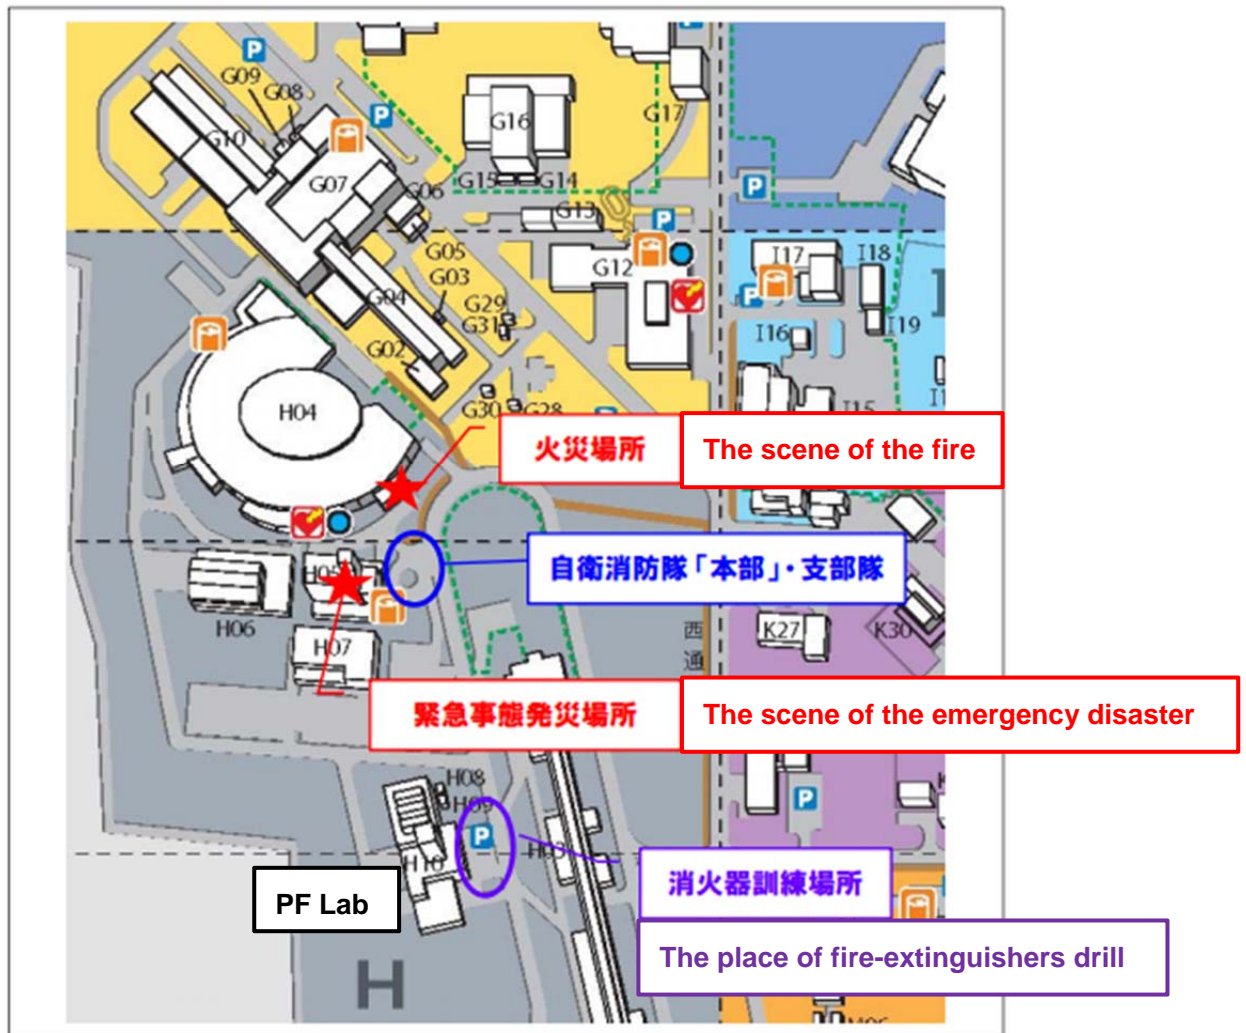

## 防火訓練・緊急事態対応訓練等実施場所（配置図）

Place of Emergency Drill

### 【訓練等実施場所】

○火災場所：PF光源棟東搬入口（屋外）

○緊急事態発災場所：PF研究棟（1階）結晶準備室内

○消火器訓練場所：PFエネルギーセンター東側駐車場